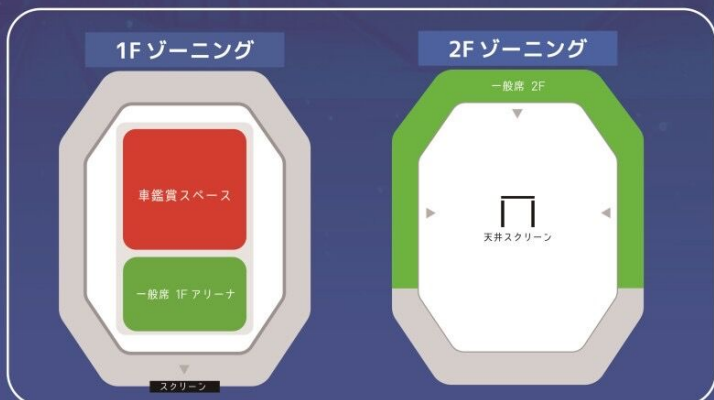

チケット料金

※チケット代に映画鑑賞料金800円含みます ※すべて税込

- 車鑑賞 (乗車人数に限らず1台) 4,950円
- 一般席 1Fアリーナ / 2F席 : (大人) 1,650円
  (中高生) 1,100円
  (小学生以下) 500円
  ※保護者同伴必須
- (未就学児) 無料
  ※保護者の膝の上
- 駐車券付き一般席(大人1名) : 3,850円